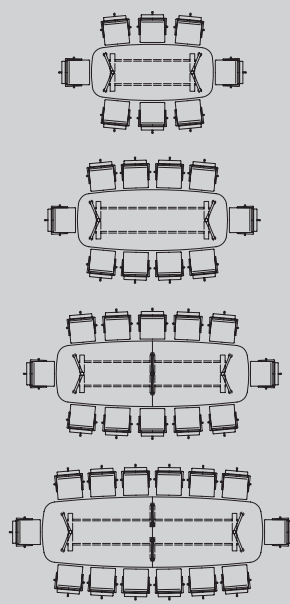

meeting

Bootsform

2500 / 1200 mm
Platte einteilig

3200 / 1300 mm
Platte einteilig

4000 / 1400 mm
Platte zweiteilig
Inkl. Mittelfuss

4700 / 1500 mm
Platte zweiteilig
Inkl. Mittelfuss

5500 / 1500 mm
Platte zweiteilig
Inkl. Mittelfuss

Rechteckig

2000 / 1100 mm
Platte einteilig

2500 / 1200 mm
Platte einteilig

3200 / 1300 mm
Platte einteilig

4000 / 1300 mm
Platte zweiteilig
Inkl. Mittelfuss

4700 / 1300 mm
Platte zweiteilig
Inkl. Mittelfuss

Ovalform

2600 / 1200 mm
Platte einteilig

3200 / 1300 mm
Platte einteilig

4100 / 1400 mm
Platte zweiteilig
Inkl. Mittelfuss

4700 / 1500 mm
Platte zweiteilig
Inkl. Mittelfuss

Gerade Echtholz
oder als ABS Decorkante

KP-1 Echtholz oder als ABS Kunststoff
Kantenprofil 14 mm gerade,
nach unten 20° verjüngt.

Trend Echtholz gerundet, R7 mm,
nach unten 20° verjüngt.

Ihr Sitzungszimmer, Ihr Konferenzraum ist ein Spielbild Ihrer Corporate Culture und damit auch ein Teil Ihrer Identität. Vermitteln Sie Kunden und Mitarbeitern Sicherheit. Die Sicherheit, dass Sie der richtige Partner sind.