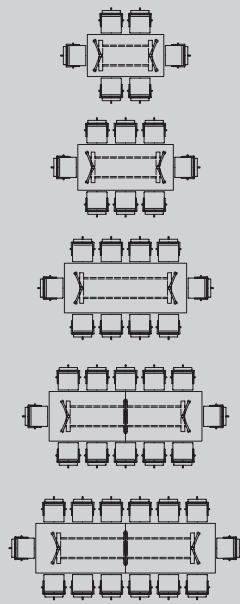

Die Medienklappe Typ2: Beidseitige Klappe mit Bürstendichtungen aussen.

Der in der Tischplatte integrierte Beamer erscheint auf Knopfdruck.

tamos

meeting

Kultur im Raum.

10 | 11

Eine Auswahl verschiedener Formen, Materialisierungen und Ausführungen.

meeting

Bootsform

2500 / 1200 mm
Platte einteilig

3200 / 1300 mm
Platte einteilig

4000 / 1400 mm
Platte zweiteilig
Inkl. Mittelfuss

4700 / 1500 mm
Platte zweiteilig
Inkl. Mittelfuss

5500 / 1500 mm
Platte zweiteilig
Inkl. Mittelfuss

Rechteckig

2000 / 1100 mm
Platte einteilig

2500 / 1200 mm
Platte einteilig

3200 / 1300 mm
Platte einteilig

4000 / 1300 mm
Platte zweiteilig
Inkl. Mittelfuss

4700 / 1300 mm
Platte zweiteilig
Inkl. Mittelfuss

Ovalform

2600 / 1200 mm
Platte einteilig

3200 / 1300 mm
Platte einteilig

4100 / 1400 mm
Platte zweiteilig
Inkl. Mittelfuss

4700 / 1500 mm
Platte zweiteilig
Inkl. Mittelfuss

Gerade Echtholz
oder als ABS Decorkante