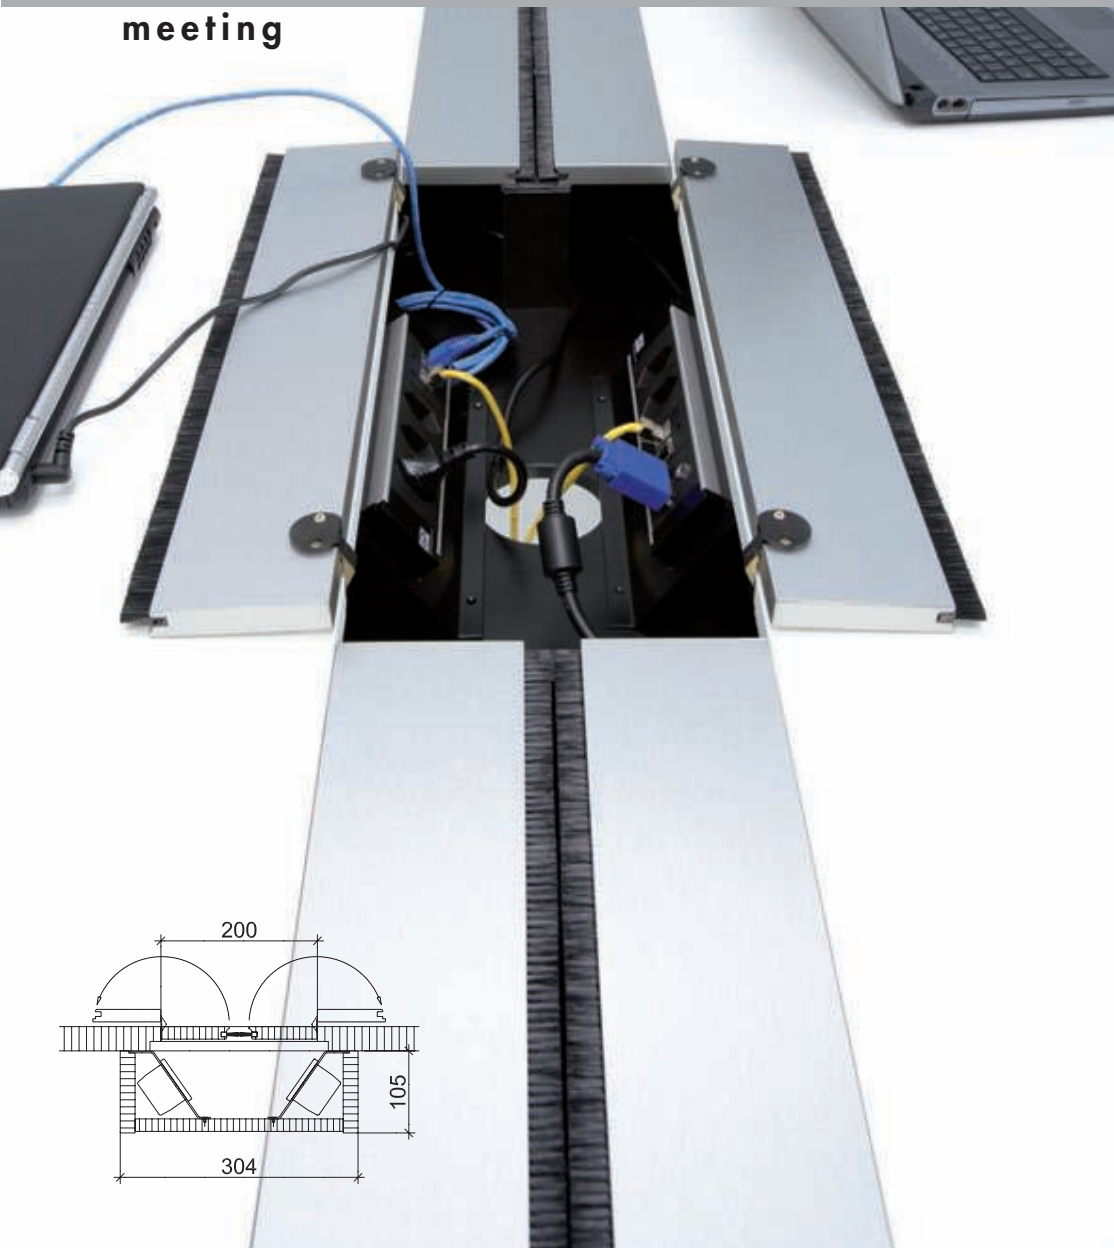

tamos

meeting

Ordnung mit System. 6 | 7

Durchdachtes Medienmanagement: Der grosszügige Kabelkanal sorgt für freie Arbeitsflächen und integriert in seinem Innern sämtliche handelsübliche Stecker.

Der Kabelkanal Typ1:
Klappe mittig geteilt mit
Bürstendichtung.

tamos

meeting

Integration der Medien.

8 | 9

Die Medienklappe kann in derselben Ausführung wie die Tischplatte gefertigt werden. Die Technik integriert sich damit perfekt und beinahe unsichtbar in jede Konferenz.

Die Medienklappe Typ2: Beidseitige Klappe mit Bürstendichtungen aussen.

Der in der Tischplatte integrierte Beamer erscheint auf Knopfdruck.

tamos

meeting

Kultur im Raum.

10 | 11

Eine Auswahl verschiedener Formen, Materialisierungen und Ausführungen.

meeting

Bootsform

2500 / 1200 mm
Platte einteilig

3200 / 1300 mm
Platte einteilig

4000 / 1400 mm
Platte zweiteilig
Inkl. Mittelfuss

4700 / 1500 mm
Platte zweiteilig
Inkl. Mittelfuss

5500 / 1500 mm
Platte zweiteilig
Inkl. Mittelfuss