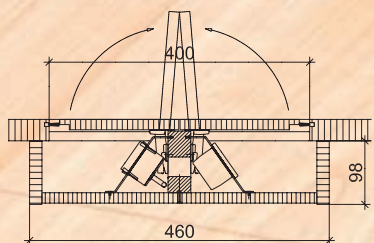

tamos

meeting

Integration der Medien.

8 | 9

Die Medienklappe kann in derselben Ausführung wie die Tischplatte gefertigt werden. Die Technik integriert sich damit perfekt und beinahe unsichtbar in jede Konferenz.

meeting

Bootsform

2500 / 1200 mm
Platte einteilig

3200 / 1300 mm
Platte einteilig

4000 / 1400 mm
Platte zweiteilig
Inkl. Mittelfuss

4700 / 1500 mm
Platte zweiteilig
Inkl. Mittelfuss

5500 / 1500 mm
Platte zweiteilig
Inkl. Mittelfuss

Rechteckig

2000 / 1100 mm
Platte einteilig

2500 / 1200 mm
Platte einteilig

3200 / 1300 mm
Platte einteilig

4000 / 1300 mm
Platte zweiteilig
Inkl. Mittelfuss

4700 / 1300 mm
Platte zweiteilig
Inkl. Mittelfuss

Ovalform

2600 / 1200 mm
Platte einteilig

3200 / 1300 mm
Platte einteilig

4100 / 1400 mm
Platte zweiteilig
Inkl. Mittelfuss

4700 / 1500 mm
Platte zweiteilig
Inkl. Mittelfuss

Gerade Echtholz
oder als ABS Decorkante