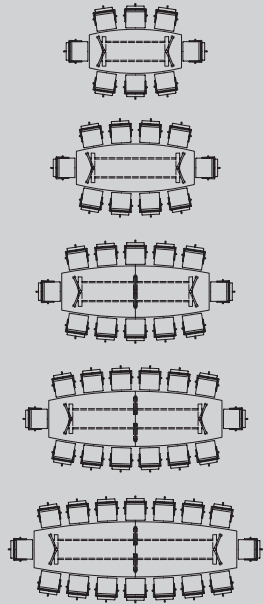

tamos

meeting

Integration der Medien.

8 | 9

Die Medienklappe kann in derselben Ausführung wie die Tischplatte gefertigt werden. Die Technik integriert sich damit perfekt und beinahe unsichtbar in jede Konferenz.

Die Medienklappe Typ2: Beidseitige Klappe mit Bürstendichtungen aussen.

Der in der Tischplatte integrierte Beamer erscheint auf Knopfdruck.

tamos

meeting

Kultur im Raum.

10 | 11

Eine Auswahl verschiedener Formen, Materialisierungen und Ausführungen.

meeting

Bootsform

2500 / 1200 mm
Platte einteilig

3200 / 1300 mm
Platte einteilig

4000 / 1400 mm
Platte zweiteilig
Inkl. Mittelfuss

4700 / 1500 mm
Platte zweiteilig
Inkl. Mittelfuss

5500 / 1500 mm
Platte zweiteilig
Inkl. Mittelfuss

Rechteckig

2000 / 1100 mm
Platte einteilig

2500 / 1200 mm
Platte einteilig

3200 / 1300 mm
Platte einteilig

4000 / 1300 mm
Platte zweiteilig
Inkl. Mittelfuss

4700 / 1300 mm
Platte zweiteilig
Inkl. Mittelfuss