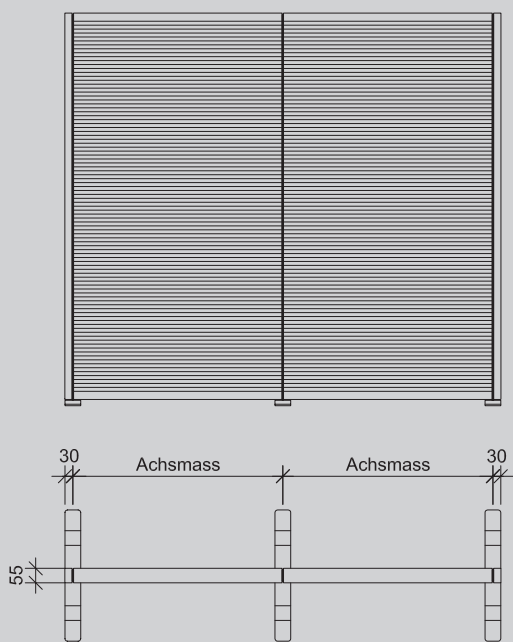

tamos

silence

tamos

silence

**Offen, ruhig
und effizient.**

2 | 3

Effiziente Kommunikation ist ein Erfolgsfaktor. Deshalb werden moderne Büroräume mehr denn je offen und damit kommunikationsfreundlich gestaltet. Die Akkustikwand tamos silence schafft in aller Offenheit Räume, in denen Sie in Ruhe arbeiten und Ihre Kreativität entfalten können.

Tamos silence in Nussbaum natur (links) und in Kirschbaum natur (oben und unten).

silence

Achsmass 600 / 700 / 800 / 900 / 1000mm

Höhen 1496 / 1862mm
Zwischengrößen
auf Anfrage möglich

Detail

Offen, ruhig
und effizient.