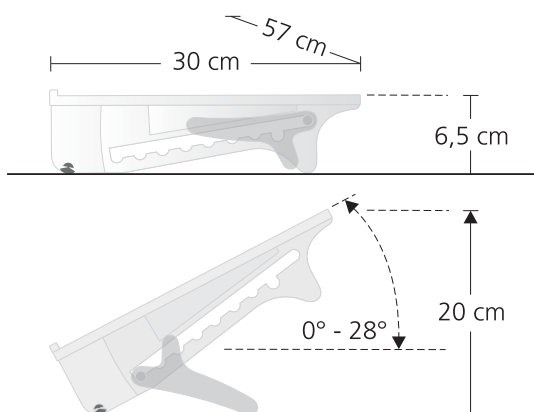

## Ergonomie im Büro

efficient  
office

**officeplus**  
ergonomic lifestyle

www.officeplus.de

Höhe: 6,5 cm in flacher, 20 cm in höchster Einstellung  
 Breite: 57 cm, Tiefe: 30 cm  
 Material: Acrylglas, Gewicht: 2,4 kg  
 Art.-Nr.: DO-PU-LT

## Tischpult von officeplus organisiert Ihren Schreibtisch neu.

Die Schreib- und Lesevorlage liegt direkt zwischen Tastatur und Monitor und macht das Lesen und Abtippen über die erhöhte Dokumentenauflage effizient.

Das formschöne, elegante und transparente **Tischpult** bietet viel Ablageplatz. Die große Dokumentenauflage ist von 0° bis 28° über die Stellfüsse neigbar und lässt sich leicht über jeder Tastatur platzieren.