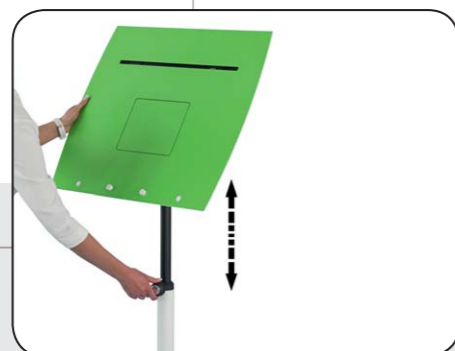

# rolls

Steh-Arbeitsplatz für Ihre Mobilgeräte -  
individuell gestaltbar

**Gestellfarben:**  
schwarz (RAL 9011),  
weiß (ähnlich RAL 9016),  
silber (ähnlich RAL 9006)  
und hochglanz poliert

links: **Stehpult Ausführung**  
(Höhenverstellung von 98 - 144 cm)  
rechts: **Steh-Sitz-Pult Ausführung**  
Zusätzlich als Sitz-Arbeitsplatz einsetzbar.  
(Höhenverstellung von 72 - 117 cm)

# tablet rolls

Einlegen - Aufstellen - Neigen - Bewegen - Loslegen !

Passgenaue **iPad-Einsparung** für Ihr iPad 2 (ab Version 2)

Praktische Ablagefläche für die Abdeckung der Einsparung

Breite **Tablet-Rille** für das Aufstellen Ihrer Smartphones und Tablets

Großflächiges Arbeitspult (74 cm x 61,5 cm)

Versenkbare und aufstellbare **Vorlagenhalter** ...

... zur Ablage von Schriftstücken

**Neigungsverstellung der Pultplatte:** 0° bis 70° in sieben Stufen

**Höhenverstellung per Gasfederlift** von 98 – 144 cm  
Steh-Sitz-Ausführung: von 72 – 117 cm