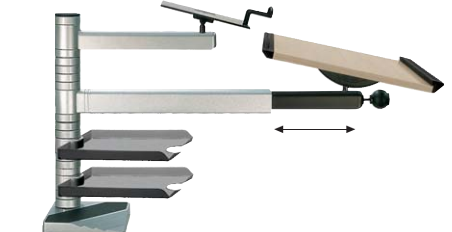

desk optimal

- Powerfix-Haftbefestigung
- Säulenhöhe 48 cm
- Teleskoparm (54 - 83 cm) über Ringsystem höhenverstellbar, 360° schwenkbar
- Pultplatte in Buche dekor (52x42 cm), mit Neigungsverstellung von 0° bis 70° in 7 Stufen
- Gestellfarbe: Schwarz (RAL 7021)

Best.-Nr.: **DV-01-64** SFr. 788,—

- Powerfix-Haftbefestigung
- Säulenhöhe 48 cm
- Teleskoparm (54 - 83 cm) über Ringsystem höhenverstellbar, 360° schwenkbar
- Pultplatte in Melamin lichtgrau (52x42 cm), mit Neigungsverstellung von 0° bis 70° in 7 Stufen
- 34 cm Kurzarm mit neigbarem Telefon-Rauchglasboard (26 x 22 cm)
- Gestellfarbe: Lichtgrau (RAL 7035)

Best.-Nr.: **D6-11-62** SFr. 935,—

- Powerfix-Haftbefestigung
- Säulenhöhe 48 cm
- Teleskoparm (54 - 83 cm) über Ringsystem höhenverstellbar, 360° schwenkbar
- Pultplatte in Ahorn dekor (52x42 cm), mit Neigungsverstellung von 0° bis 70° in 7 Stufen
- 34 cm Kurzarm mit neigbarem Telefon-Rauchglasboard (26 x 22 cm)
- Gestellfarbe: Silber (ähnl. RAL 9006)
- 2 Korrespondenzschalen