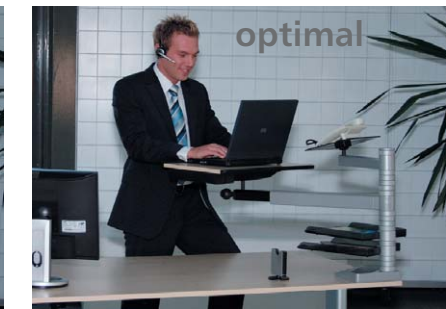

Preisliste desk 2013

Gültig ab 01.02.2013

stehplus desk kann durch die **patentierte Haftbefestigung** leicht auf jedem Schreibtisch angebracht werden.

desk ist ausgezeichnet mit dem **AGR Gütesiegel** - geprüft & empfohlen vom Forum Gesunder Rücken - besser leben e.V. und vom Bundesverband der deutschen Rückenschulen (BdR) e.V.