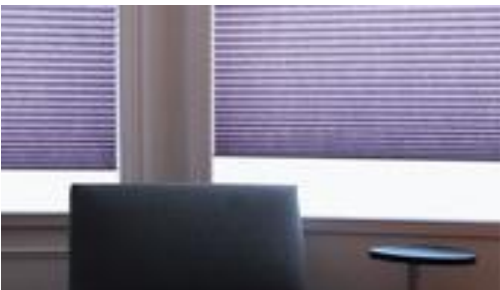

PLISSEE Jalousie

Der Alleskönner für das Besondere!

Zurückhaltend aber den noch dekorativ - Plissees vermitteln Stil durch klares Design und Eleganz. Egal ob Dachfenster, Giebelfenster oder Fenster mit Rundbögen, für nahezu jede Form gibt es eine Lösung. Eine grosse Auswahl an unterschiedlichen Stoffen von transparent über lichtdurchlässig bis verdunkelnd runden dieses Sonnenschutzprodukt ab.

Die Alternative für alle Räume mit besonderen Bedürfnissen.