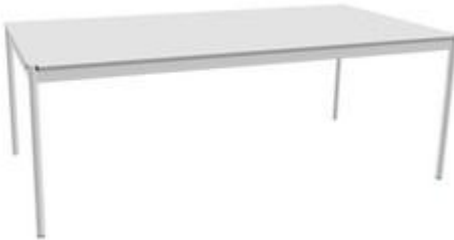

Grösse: B 150 (40 + 40 + 40 + 40) / T 40 / H 105 cm

Ausführung: Korpus und Böden in durchgefärbtem MDF, Farbe anthrazit, Front indischer Apfel furniert, links und rechts aussen je 1 Flügeltür, mitte/mitte je 2 offene Fächer mit Rückwand, unten 1 Hängerahmenauszug, mit Druckschnäpper

Theke

TOP PREIS: Fr. 2'900.00 exkl. MWSt./Lieferung

Neupreis: Fr. 5'500.00 exkl. MWSt.

Grösse: B 250 / T 70 / H 110 cm

Ausführung: Echtholz furniert

Tisch Cosmoplan Corona 35 S ergonomic

TOP PREIS: Fr. 980.00 exkl. MWSt./Lieferung

Neupreis: Fr. 1'690.00 exkl. MWSt.

Grösse: B 200 / T 80 cm

Ausführung: Platte in Melamin 9M beschichtet, Farbe weiss, Gestell chrom

Verstellung: Kurbelhöhenverstellbar 68-86 cm

Zubehör: Klappkabelkanal verschromt

Ausrührung: Korpus, Front und Böden in Melamin 9M beschichtet, Farbe weiss, 17 offene Fächer, System chrom

Tisch Cosmoplan Corona 35 S

Grösse: B 240 / T 80 / H 73 cm

Ausführung: Platte in Melamin 9M beschichtet, Farbe weiss, Gestell chrom