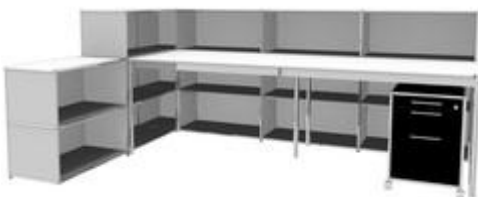

Theke

TOP PREIS: Fr. 2'900.00 exkl. MWSt./Lieferung

Neupreis: Fr. 5'500.00 exkl. MWSt.

Grösse: B 250 / T 70 / H 110 cm

Ausführung: Echtholz furniert

Tisch Cosmoplan Corona 35 S ergonomic

TOP PREIS: Fr. 980.00 exkl. MWSt./Lieferung

Neupreis: Fr. 1'690.00 exkl. MWSt.

Grösse: B 200 / T 80 cm

Ausführung: Platte in Melamin 9M beschichtet, Farbe weiss, Gestell chrom

Verstellung: Kurbelhöhenverstellbar 68-86 cm

Zubehör: Klappkabelkanal verschromt

Ausrührung: Korpus, Front und Böden in Melamin 9M beschichtet, Farbe weiss, 17 offene Fächer, System chrom

Tisch Cosmoplan Corona 35 S

Grösse: B 240 / T 80 / H 73 cm

Ausführung: Platte in Melamin 9M beschichtet, Farbe weiss, Gestell chrom

Rollboy Cosmoplan

Grösse: B 40 / T 80 / H 55 cm

Ausführung: Korpus, Front und Böden in Melamin 9M beschichtet, Farbe schwarz, 1 Materialschublade, 1 Halbauszug mit Schublade, 1 HR-Auszug, verschliessbar, ohne Einrichtung, Bügelgriff verchromt, System chrom