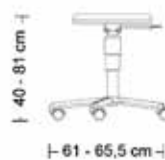

Movable wooden base, Ø 42 cm, black varnished, polished stainless steel cover

LeitnerRoll

ROL2 F8M1R
47 - 65 cm

ROL3 F8M1R
56 - 81 cm

ROL2 F9M1R RL
47 - 65 cm

ROL3 F9M1R RL
56 - 81 cm

Ergonomisch geformte Sitzfläche, optional: mit originellem Lehnteil; Doppelnaht mit sportivem Charakter, Qualitätsschaumstoff für besten Sitzkomfort

Sophisticated, anatomically designed round seat, optionally: inventive backrest, colour-contrasting double seam, high-quality upholstery for best sitting comfort

Stufenlos höhenverstellbare Liftsäule in 3 Höhen, schwarz oder chrom glänzend mit Teleskopverkleidung

Infinitely adjustable column available in 3 sizes, black or high-gloss chrome with telescope cover

Fußkreuz M, Mittel 61cm, Alu schwarz oder poliert für Lifthöhen 1, 2 und 3 mit Rollen oder Gleitern

5-star base size M, 61 cm, for column sizes 1, 2 and 3, black or polished aluminium

Fußring chrom
FR 01 Ø 45,5 cm

Foot ring, chrome
FR 01 Ø 45.5 cm

Verstellbereich abhängig von den Komponenten.
The range of adjustment depends on the components.