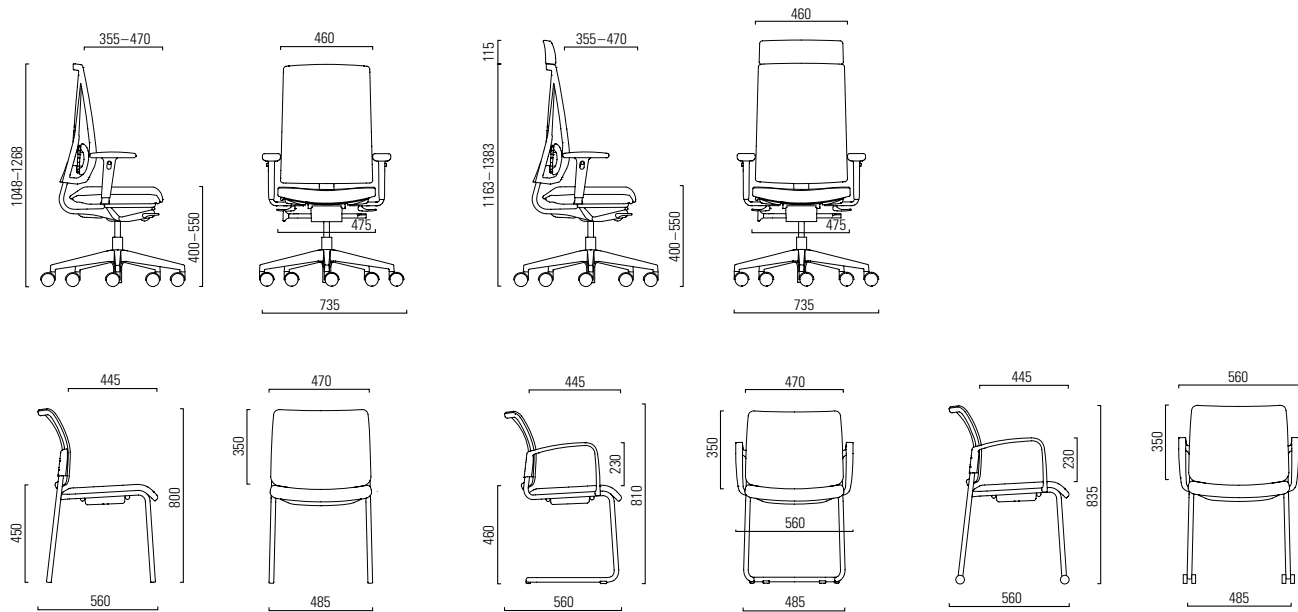

Alle Abbildungen und Massangaben entsprechen der Ausführung mit Federkraft-Schnellverstellung.
Tous les illustrations et les indications concernant les dimensions correspondent à la version équipée d'un réglage rapide de la force de retour.
Tutte le immagini e le misure si riferiscono al modello con regolazione rapida della forza elastica.