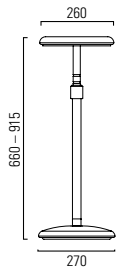

Sway

Design: Burkhard Vogtherr

girsberger

Ausführungen Exécutions Modelli

	I
Stehsitz, höhenverstellbar Tabouret de soutien à la station debout, réglable en hauteur Sgabello polivalente, regolabile in altezza	●
Sitz drehbar Assise rotative Seduta girevole	●
Sitzfläche gepolstert, Bezug Netz, orange / grün / grau / schwarz Assise rembourrée, recouvrement en résille, orange / verte / grise / noire Seduta imbottita, rivestimento tessuto reticolato, arancione / verde / grigio / nero	●
Standrohr neigbar, Stahl schwarz beschichtet Axe du piétement inclinable, acier époxy noir Tubo piedistallo inclinabile, acciaio verniciato nero	●