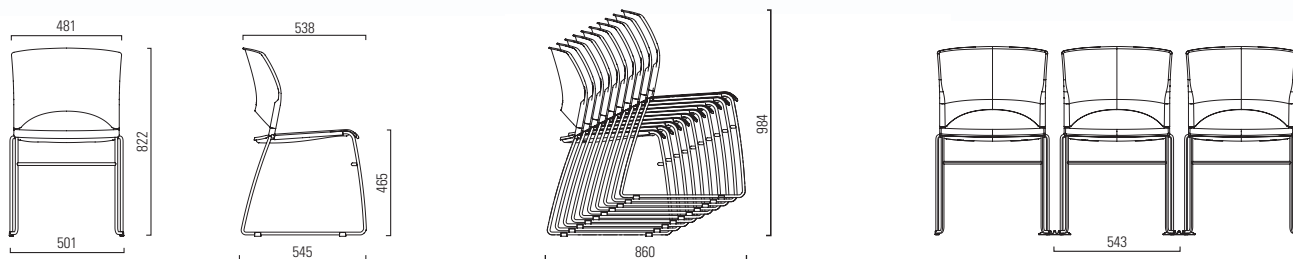

Pixo

Design: Synergy Product Development

girsberger

Ausführungen Exécutions Esecuzioni

Kunststoffschale schwarz Coque en matière synthétique noire Guscio in materiale plastico nero	<input checked="" type="radio"/>
Stahlgestell verchromt Châssis en acier chromé Telaio in acciaio cromato	<input checked="" type="radio"/>
Polster, Sitz / Sitz und Rücken Rembourrage assise / assise et dossier Imbottitura, sedile / sedile e schienale	<input checked="" type="radio"/>
Schreibtablar rechts (nicht stapelbar) Tablette écriteiro droite (non empilable) Tavoletta scrittoio destra (non impilabile)	<input type="radio"/>
Buchablage (nicht stapelbar) Tablette porte-documents (non empilable) Ripiano portadocumenti (non impilabile)	<input type="radio"/>
Schreibtablar rechts und Buchablage (nicht stapelbar) Tablette écriteiro droite et tablette porte-documents (non empilable) Tavoletta scrittoio destra e ripiano portadocumenti (non impilabile)	<input type="radio"/>
Reihenverbindung Élément de jonction Elementi di giunzione	<input type="radio"/>
Stapelbar bis 10 Stühle Empilable jusqu'à 10 sièges Impilabile fino a 10 sedie	<input checked="" type="radio"/>
Stapelwagen für max. 35 Stühle Diable d'empilage pour 35 sièges au max. Carrello d'impilaggio per 35 sedie al massimo	<input type="radio"/>
Universal-Kunststoffgleiter Glisseurs universels en matière synthétique Guide in materiale plastico universali	<input checked="" type="radio"/>
Filzgleiter Glisseurs avec revêtement en feutre Guide in feltro	<input type="radio"/>