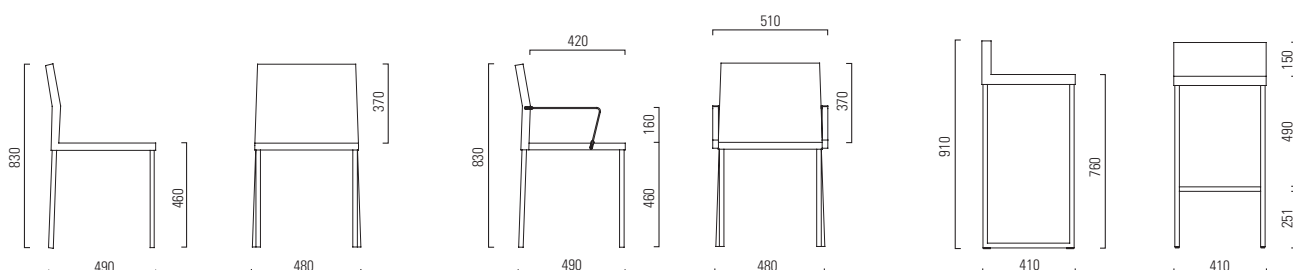

Misura

Design: Kurt Müller

girsberger

Ausführungen Exécutions Modelli

| | |
|--|---|
| Sitz und Rücken Vollpolster Rembourrage complet du dossier et de l'assise Sedile e schienale completamente rivestiti | <input checked="" type="radio"/> |
| Armlehnen in Chromnickelstahl ohne / mit Polster Accoudoirs en acier chromé nickelé sans / avec recouvrement Braccioli in acciaio al nichelcromo con / senza imbottitura | <input type="radio"/> / <input type="radio"/> |
| Vierfüßgestell Chromnickelstahl nicht stapelbar Piétement quatre pieds en acier chromé nickelé, non empilable Struttura a quattro gambe in acciaio al nichelcromo non impilabile | <input checked="" type="radio"/> |
| Kunststoffgleiter universal Glisseurs en matière synthétique Guide in materiale plastico universali | <input checked="" type="radio"/> |
| Filzgleiter Glisseurs avec revêtement en feutre Guide in feltro | <input type="radio"/> |