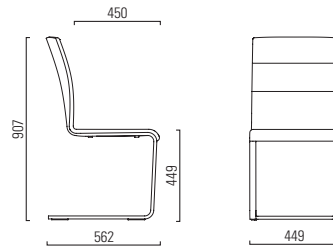

Lynn

Design: Stefan Westmeyer

girsberger

Lynn

Lynn S

Ausführungen Exécutions Modelli

Freischwingergestell Chromnickelstahl / Stahl verchromt, nicht stapelbar
Piètement lège en acier chromé nickelé / acier chromé, non empilable
Sedia a sbalzo in acciaio al nichelcromo / acciaio cromato, non impilabile