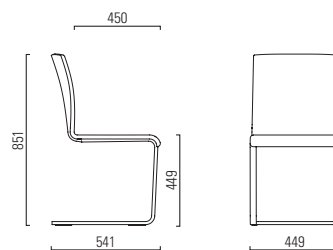

Lynn

Design: Stefan Westmeyer

girsberger

Lynn

Lynn S

Ausführungen Exécutions Modelli

Freischwingergestell Chromnickelstahl / Stahl verchromt, nicht stapelbar
Piètement lège en acier chromé nickelé / acier chromé, non empilable
Sedia a sbalzo in acciaio al nichelcromo / acciaio cromato, non impilabile