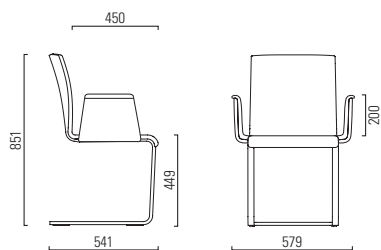

Lynn

Design: Stefan Westmeyer

girsberger

Lynn

Lynn S

Ausführungen Exécutions Modelli

Freischwingergestell Chromnickelstahl / Stahl verchromt, nicht stapelbar
Piètement lège en acier chromé nickelé / acier chromé, non empilable
Sedia a sbalzo in acciaio al nichelcromo / acciaio cromato, non impilabile