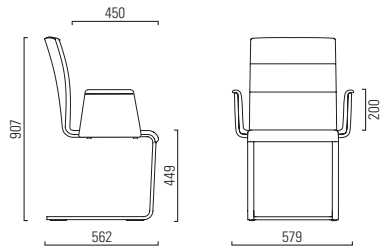

Lynn

Design: Stefan Westmeyer

girsberger

Lynn

Lynn S

Ausführungen Exécutions Modelli

Freischwingergestell Chromnickelstahl / Stahl verchromt, nicht stapelbar
Piètement lège en acier chromé nickelé / acier chromé, non empilable
Sedia a sbalzo in acciaio al nichelcromo / acciaio cromato, non impilabile