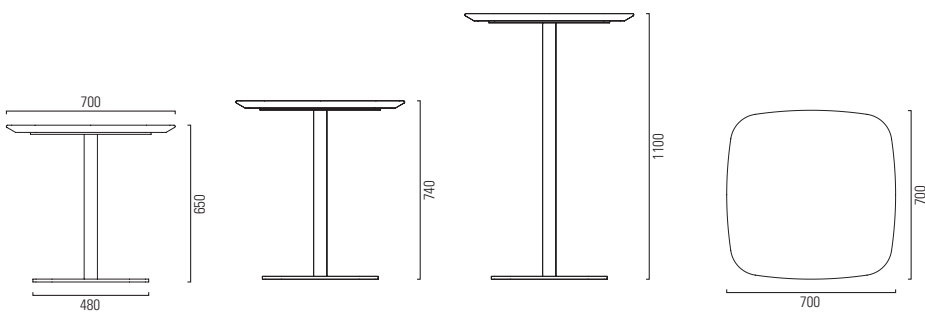

Ausführungen Exécutions Esecuzioni

Tischblatt Massivholz Buche schwarz gebeizt / Eiche / Amerikanischer Nussbaum
Plateau en bois massif hêtre teinté noir / chêne / noyer américain
Piano del tavolo in legno massiccio, faggio tinteggiato nero / quercia / noce americano

Aluminiumgestell schwarz beschichtet / alufarbig beschichtet
Châssis en alu époxy noir / époxy gris alu
Telaio in alluminio con rivestimento nero / con rivestimento color alluminio

Fussplatte Stahl schwarz beschichtet / alufarbig beschichtet
Socle acier époxy noir / époxy gris alu
Zoccolo in acciaio con rivestimento nero / con rivestimento color alluminio

Holzoberfläche DD-Schutzlackiert / natur geölt und gewachst
Surface en bois, laqué de protection DD / naturel huilée et cirée
Superficie di legno con vernice protettiva DD / oliatura e ceratura naturale

Tischblattmass 70 x 70 cm Dimension du plateau 70 x 70 cm Dimensione del tavolo 70 x 70 cm

Tischhöhen 65 cm / 74 cm / 110 cm Hauteurs de la table 65 cm / 74 cm / 110 cm Altezze tavolo 65 cm / 74 cm / 110 cm

Filzgleiter Glisseurs en feutre Guide in feltro

Zwischenmasse / weitere Holzarten auf Anfrage
Dimensions intermédiaires / différentes essences de bois sur demande
Dimensioni intermedie / altri tipi di legno su richiesta

● serienmässig standard standard ○ optional en option optional