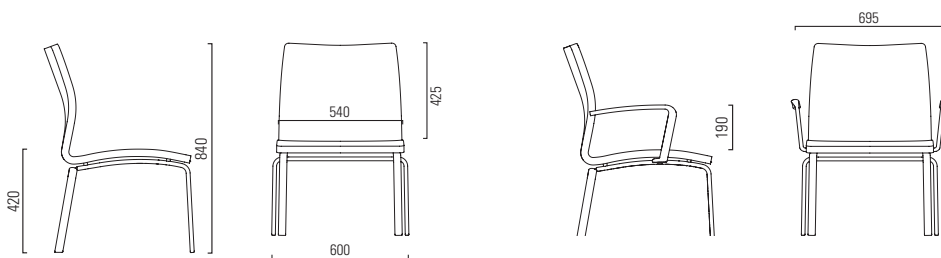

Ausführungen Exécutions Esecuzioni

Schale Formholz gepolstert Coque multiplis moulé, rembourrée **Sedia in legno curvato imbottito**

Ohne / mit Armlehnen / Armlehnen bezogen
Sans / avec accoudoirs / accoudoirs recouverts
Senza / con braccioli / braccioli con rivestimento

Polsterung Sitz und Rücken Rembourrage de l'assise et du dossier **Sedile e schienale imbottiti**

Aluminiumgestell schwarz beschichtet / alufarbig beschichtet
Châssis en alu époxy noir / époxy gris alu
Telaio in alluminio con rivestimento nero / con rivestimento color alluminio

Universal-Kunststoffgleiter Glisseurs universels en matière synthétique **Guide in materiale plastico universali**

Filzgleiter Glisseurs en feutre **Guide in feltro**

● serienmässig standard **standard** ○ optional en option **optional**