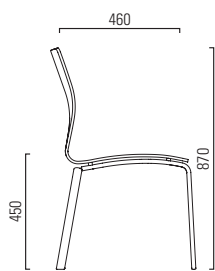

Giusto

Design: Dieter Stierli

girsberger

Ausführungen Exécutions Esecuzioni

Schale Formholz beschichtet weiss / beschichtet schwarz / gepolstert Coque multiplis moulé, laquée blanc / laquée noir / rembourrée Sedia in legno curvato con rivestimento bianco / con rivestimento nero / imbottito	●/●/●
Ohne / mit Armlehnen / Armlehnen bezogen Sans / avec accoudoirs / accoudoirs recouverts Senza / con braccioli / braccioli con rivestimento	●/●/●
Polsterung Sitz und Rücken Rembourrage de l'assise et du dossier Sedile e schienale imbottiti	●
Aluminiumgestell schwarz beschichtet / alufarbig beschichtet Châssis en alu époxy noir / époxy gris alu Telaio in alluminio con rivestimento nero / con rivestimento color alluminio	●/●
Universal-Kunststoffgleiter Glisseurs universels en matière synthétique Guide in materiale plastico universali	●
Filzgleiter Glisseurs en feutre Guide in feltro	○
Nicht stapelbar / Stapelbar bis 4 Stühle Non empilable / Empilable jusqu'à 4 sièges Non impilabile / Impilabile fino a 4 pezzi	●/○

Tischblattmass 70 x 70 cm Dimension du plateau 70 x 70 cm Dimensione del tavolo 70 x 70 cm

Tischhöhen 65 cm / 74 cm / 110 cm Hauteurs de la table 65 cm / 74 cm / 110 cm Altezze tavolo 65 cm / 74 cm / 110 cm