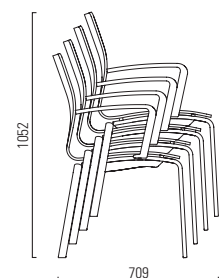

Giusto

Design: Dieter Stierli

girsberger

Ausführungen Exécutions Esecuzioni

Schale Formholz beschichtet weiss / beschichtet schwarz / gepolstert Coque multiplis moulé, laquée blanc / laquée noir / rembourrée Sedia in legno curvato con rivestimento bianco / con rivestimento nero / imbottito	●/●/●
Ohne / mit Armlehnen / Armlehnen bezogen Sans / avec accoudoirs / accoudoirs recouverts Senza / con braccioli / braccioli con rivestimento	●/●/●
Polsterung Sitz und Rücken Rembourrage de l'assise et du dossier Sedile e schienale imbottiti	●
Aluminiumgestell schwarz beschichtet / alufarbig beschichtet Châssis en alu époxy noir / époxy gris alu Telaio in alluminio con rivestimento nero / con rivestimento color alluminio	●/●
Universal-Kunststoffgleiter Glisseurs universels en matière synthétique Guide in materiale plastico universali	●
Filzgleiter Glisseurs en feutre Guide in feltro	○
Nicht stapelbar / Stapelbar bis 4 Stühle Non empilable / Empilable jusqu'à 4 sièges Non impilabile / Impilabile fino a 4 pezzi	●/○

● serienmässig standard standard ○ optional en option optional

Ausführungen Exécutions Esecuzioni

Schale Formholz gepolstert Coque multiplis moulé, rembourrée **Sedia in legno curvato imbottito**

Ohne / mit Armlehnen / Armlehnen bezogen
 Sans / avec accoudoirs / accoudoirs recouverts
Senza / con braccioli / braccioli con rivestimento

Tischblattmass 70 x 70 cm Dimension du plateau 70 x 70 cm Dimensione del tavolo 70 x 70 cm

Tischhöhen 65 cm / 74 cm / 110 cm Hauteurs de la table 65 cm / 74 cm / 110 cm Altezze tavolo 65 cm / 74 cm / 110 cm