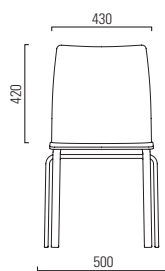

Ausführungen Exécutions Esecuzioni

Schale Formholz beschichtet weiss / beschichtet schwarz / gepolstert Coque multiplis moulé, laquée blanc / laquée noir / rembourrée Sedia in legno curvato con rivestimento bianco / con rivestimento nero / imbottito	●/●/●
Ohne / mit Armlehnen / Armlehnen bezogen Sans / avec accoudoirs / accoudoirs recouverts Senza / con braccioli / braccioli con rivestimento	●/●/●
Polsterung Sitz und Rücken Rembourrage de l'assise et du dossier Sedile e schienale imbottiti	●
Aluminiumgestell schwarz beschichtet / alufarbig beschichtet Châssis en alu époxy noir / époxy gris alu Telaio in alluminio con rivestimento nero / con rivestimento color alluminio	●/●
Universal-Kunststoffgleiter Glisseurs universels en matière synthétique Guide in materiale plastico universali	●
Filzgleiter Glisseurs en feutre Guide in feltro	○
Nicht stapelbar / Stapelbar bis 4 Stühle Non empilable / Empilable jusqu'à 4 sièges Non impilabile / Impilabile fino a 4 pezzi	●/○

● serienmässig standard standard ○ optional en option optional