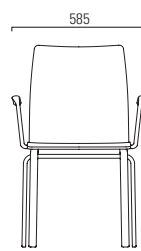

Giusto

Design: Dieter Stierli

girsberger

Ausführungen Exécutions Esecuzioni

Schale Formholz beschichtet weiss / beschichtet schwarz / gepolstert Coque multiplis moulé, laquée blanc / laquée noir / rembourrée Sedia in legno curvato con rivestimento bianco / con rivestimento nero / imbottito	●/●/●
Ohne / mit Armlehnen / Armlehnen bezogen Sans / avec accoudoirs / accoudoirs recouverts Senza / con braccioli / braccioli con rivestimento	●/●/●
Polsterung Sitz und Rücken Rembourrage de l'assise et du dossier Sedile e schienale imbottiti	●
Aluminiumgestell schwarz beschichtet / alufarbig beschichtet Châssis en alu époxy noir / époxy gris alu Telaio in alluminio con rivestimento nero / con rivestimento color alluminio	●/●
Universal-Kunststoffgleiter Glisseurs universels en matière synthétique Guide in materiale plastico universali	●
Filzgleiter Glisseurs en feutre Guide in feltro	○
Nicht stapelbar / Stapelbar bis 4 Stühle Non empilable / Empilable jusqu'à 4 sièges Non impilabile / Impilabile fino a 4 pezzi	●/○

Tischblattmass 70 x 70 cm Dimension du plateau 70 x 70 cm Dimensione del tavolo 70 x 70 cm

Tischhöhen 65 cm / 74 cm / 110 cm Hauteurs de la table 65 cm / 74 cm / 110 cm Altezze tavolo 65 cm / 74 cm / 110 cm