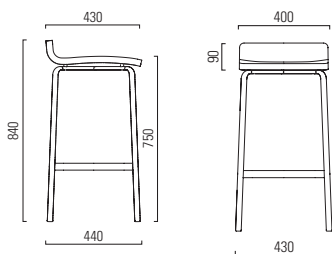

Ausführungen Exécutions Esecuzioni

Schale Formholz beschichtet weiss / beschichtet schwarz / gepolstert Coque multiplis moulé, laquée blanc / laquée noir / rembourrée Sedia in legno curvato curvato con rivestimento bianco / con rivestimento nero / imbottito	●/●/●
Polsterung Sitz und Rücken Rembourrage de l'assise et du dossier Sedile e schienale imbottiti	●
Aluminiumgestell schwarz beschichtet / alufarbig beschichtet Châssis en alu époxy noir / époxy gris alu Telaio in alluminio con rivestimento nero / con rivestimento color alluminio	●/●
Universal-Kunststoffgleiter Glisseurs universels en matière synthétique Guide in materiale plastico universali	●
Filzgleiter Glisseurs en feutre Guide in feltro	○

● serienmässig standard **standard** ○ optional en option **optional**