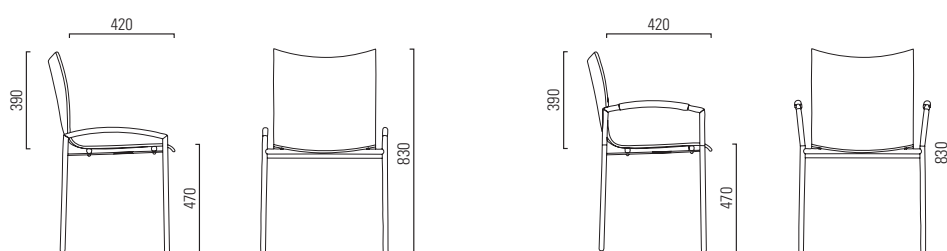

Balzaro

Design: Kurt Müller

girsberger

Ausführungen Exécutions Esecuzioni

Schale in Leder rahmengenäht Coque en cuir cousu trépointe Guscio in pelle con bordi cuciti	<input checked="" type="radio"/>
Elastische Komfortlagerung Fixations confort souples Supporto elastico comfort	<input checked="" type="radio"/>
Armlehnen, ohne / mit Leder bezogen Sans accoudoirs / accoudoirs recouverts de cuir Braccioli, con / senza rivestimento in pelle	<input checked="" type="radio"/> / <input checked="" type="radio"/>
Gestell Chromnickelstahl Châssis en acier chromé nickelé Struttura in acciaio al nichelcromo	<input checked="" type="radio"/>
Kunststoffgleiter universal Glisseurs en matière synthétique Guide in materiale plastico universali	<input checked="" type="radio"/>
Filzgleiter Glisseurs avec revêtement en feutre Guide in feltro	<input type="radio"/>