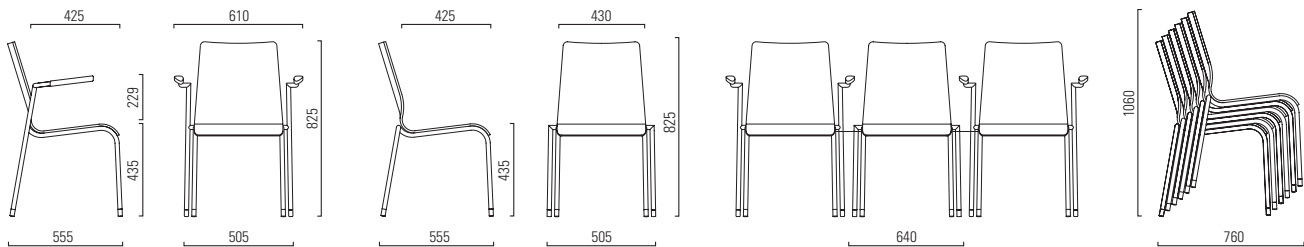

Girsberger 2900

girsberger

Ausführungen Exécutions Esecuzioni

Holzschale Buche furniert Coque en bois plaquée hêtre Guscio in faggio impiallacciato	<input checked="" type="radio"/>
Armlehnen ohne / mit Avec / sans accoudoirs Braccioli con / senza	<input checked="" type="radio"/> / <input checked="" type="radio"/>
Polsterung, Sitz / Sitz und Rücken Rembourrage assise / rembourrage assise et dossier Imbottitura, sedile / sedile e schienale	<input checked="" type="radio"/> / <input checked="" type="radio"/>
Stahlgestell verchromt Châssis en acier chromé Struttura in acciaio cromato	<input checked="" type="radio"/>
Neigegleiter mit Kunststofffläche Glisseurs articulés avec base en matière synthétique Guide d'inclinazione con superficie in materiale plastico	<input checked="" type="radio"/>
Neigegleiter mit Filzfläche Glisseurs articulés avec base en feutre Guide d'inclinazione con superficie in feltro	<input type="radio"/>
Stapelbar bis 6 Stühle empilables jusqu'à 6 sièges Impilabile fino a 6 pezzi	<input checked="" type="radio"/>
Stapelwagen Diable d'empilage Carrello d'impilaggio	<input type="radio"/>