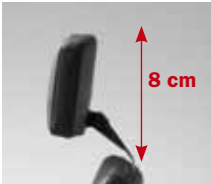

Optionen / Options

Höhenverstellbare
Kopfstütze /
Height-adjustable
headrest